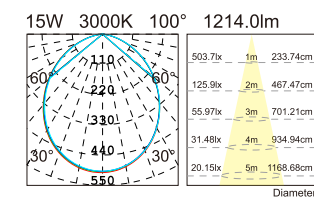

Light distribution parameters

**NR3037**

Power	CCT	Optical Source	CRI	Beam angle	Luminous flux
25W	3000K	EVERLIGHT	≥80	100°	2396.8lm
35W	4000K			100°	3067.1lm
	6500K				

Size/CTN: 462×462×240 mm  
G.W./CTN: 6.5 kgs  
PCS/CTN: 8 pcs

Light distribution parameters

**NR3002**

Power	CCT	Optical Source	CRI	Beam angle	Luminous flux
5W	3000K	EVERLIGHT	≥80	95°	303.4lm
7W	4000K			95°	425.9lm
	5000K				
	6500K				

Size/CTN: 540×210×185 mm  
G.W./CTN: 6.23 kgs  
PCS/CTN: 20 pcs

Light distribution parameters

**NR3006**

Power	CCT	Optical Source	CRI	Beam angle	Luminous flux
15W	3000K	EVERLIGHT	≥80	100°	1214.0lm
25W	4000K			100°	1869.0lm
	5000K				
	6500K				

Size/CTN: 540×360×330 mm  
G.W./CTN: 14.53 kgs  
PCS/CTN: 18 pcs

Light distribution parameters

**NR3004**

Power	CCT	Optical Source	CRI	Beam angle	Luminous flux
15W	3000K	EVERLIGHT	≥80	90°	1295.7lm
	4000K				
	5000K				
	6500K				

Size/CTN: 405×405×300 mm  
G.W./CTN: 11.6 kgs  
PCS/CTN: 27 pcs