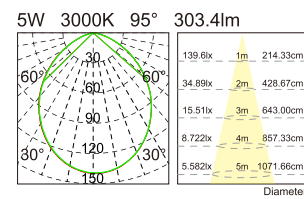

Light distribution parameters

**NR3037**

Power	CCT	Optical Source	CRI	Beam angle	Luminous flux
25W	3000K	EVERLIGHT	≥80	100°	2396.8lm
35W	4000K			100°	3067.1lm
	6500K				

Size/CTN: 462×462×240 mm  
G.W./CTN: 6.5 kgs  
PCS/CTN: 8 pcs

Light distribution parameters

**NR3002**

Power	CCT	Optical Source	CRI	Beam angle	Luminous flux
5W	3000K	EVERLIGHT	≥80	95°	303.4lm
7W	4000K			95°	425.9lm
	5000K				
	6500K				

Size/CTN: 540×210×185 mm  
G.W./CTN: 6.23 kgs  
PCS/CTN: 20 pcs

Light distribution parameters

**NR3006**

Power	CCT	Optical Source	CRI	Beam angle	Luminous flux
15W	3000K	EVERLIGHT	≥80	100°	1214.0lm
25W	4000K			100°	1869.0lm
	5000K				
	6500K				

Size/CTN: 540×360×330 mm  
G.W./CTN: 14.53 kgs  
PCS/CTN: 18 pcs

Light distribution parameters

**NR3004**

Power	CCT	Optical Source	CRI	Beam angle	Luminous flux
15W	3000K	EVERLIGHT	≥80	90°	1295.7lm
	4000K				
	5000K				
	6500K				

Size/CTN: 405×405×300 mm  
G.W./CTN: 11.6 kgs  
PCS/CTN: 27 pcs