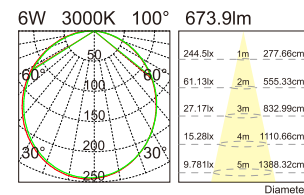

Light distribution parameters

Optional Reflector

**NR3029**

Power	CCT	Optical Source	CRI	Beam angle	Luminous flux
30W	3000K 4000K 5000K 6500K	EVERLIGHT	≥80	85°	2520.7lm

Size/CTN: 395×395×465 mm  
G.W./CTN: 7.67 kgs  
PCS/CTN: 12 pcs

Light distribution parameters

Optional Reflector

**NR3030**

Power	CCT	Optical Source	CRI	Beam angle	Luminous flux
45W	3000K 4000K 5000K 6500K	EVERLIGHT	≥80	80°	4001.7lm

Size/CTN: 520×500×510 mm  
G.W./CTN: 12.13 kgs  
PCS/CTN: 12 pcs

Light distribution parameters

Optional Reflector:

**NR3081**

Power	CCT	Optical Source	CRI	Beam angle	Luminous flux
6W	2700K	SMD	≥80	100°	673.9lm
9W	3000K			100°	926.3lm
12W	4000K 6500K			100°	1102.2lm

Size/CTN: 480×360×280 mm  
G.W./CTN: 7.2 kgs mm  
PCS/CTN: 48 pcs

Light distribution parameters

**NR3082**

Power	CCT	Optical Source	CRI	Beam angle	Luminous flux
15W	2700K	SMD	≥80	100°	1813.6lm
20W	3000K			100°	2261.2lm
25W	4000K 6500K			100°	2652.8lm

Size/CTN: 515×345×300 mm  
G.W./CTN: 6.5 kgs mm  
PCS/CTN: 24 pcs