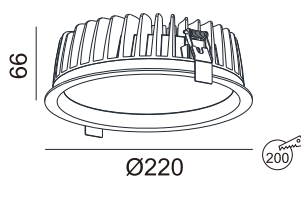

Light distribution parameters

**NR3006**

Power	CCT	Optical Source	CRI	Beam angle	Luminous flux
15W	3000K	EVERLIGHT	≥80	100°	1214.0lm
25W	4000K			100°	1869.0lm
	5000K				
	6500K				

Size/CTN: 540×360×330 mm  
G.W./CTN: 14.53 kgs  
PCS/CTN: 18 pcs

Light distribution parameters

**NR3004**

Power	CCT	Optical Source	CRI	Beam angle	Luminous flux
15W	3000K	EVERLIGHT	≥80	90°	1295.7lm
	4000K				
	5000K				
	6500K				

Size/CTN: 405×405×300 mm  
G.W./CTN: 11.6 kgs  
PCS/CTN: 27 pcs

Light distribution parameters

**NR3008**

Power	CCT	Optical Source	CRI	Beam angle	Luminous flux
35W	3000K	EVERLIGHT	≥80	105°	3388.3lm
43W	4000K			100°	4364.6lm
	5000K				
	6500K				

Size/CTN: 462×462×240 mm  
G.W./CTN: 12 kgs  
PCS/CTN: 8 pcs

Light distribution parameters

**NR3027**

Power	CCT	Optical Source	CRI	Beam angle	Luminous flux
10W	3000K 4000K 5000K 6500K	EVERLIGHT	≥80	70°	762.8lm

Size/CTN: 420×390×275 mm  
G.W./CTN: 5.35 kgs  
PCS/CTN: 18 pcs