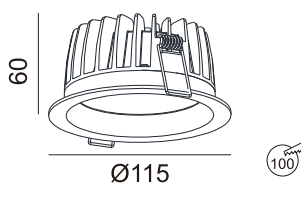

Light distribution parameters

**NR3002**

Power	CCT	Optical Source	CRI	Beam angle	Luminous flux
5W	3000K	EVERLIGHT	≥80	95°	303.4lm
7W	4000K			95°	425.9lm
	5000K				
	6500K				

Size/CTN: 540×210×185 mm  
G.W./CTN: 6.23 kgs  
PCS/CTN: 20 pcs

Light distribution parameters

**NR3006**

Power	CCT	Optical Source	CRI	Beam angle	Luminous flux
15W	3000K	EVERLIGHT	≥80	100°	1214.0lm
25W	4000K			100°	1869.0lm
	5000K				
	6500K				

Size/CTN: 540×360×330 mm  
G.W./CTN: 14.53 kgs  
PCS/CTN: 18 pcs

Light distribution parameters

**NR3004**

Power	CCT	Optical Source	CRI	Beam angle	Luminous flux
15W	3000K	EVERLIGHT	≥80	90°	1295.7lm
	4000K				
	5000K				
	6500K				

Size/CTN: 405×405×300 mm  
G.W./CTN: 11.6 kgs  
PCS/CTN: 27 pcs

Light distribution parameters

**NR3008**

Power	CCT	Optical Source	CRI	Beam angle	Luminous flux
35W	3000K	EVERLIGHT	≥80	105°	3388.3lm
43W	4000K			100°	4364.6lm
	5000K				
	6500K				

Size/CTN: 462×462×240 mm  
G.W./CTN: 12 kgs  
PCS/CTN: 8 pcs