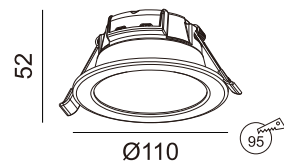

Light distribution parameters