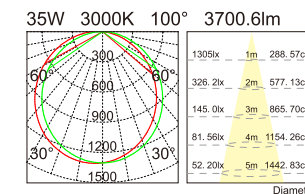

Light distribution parameters