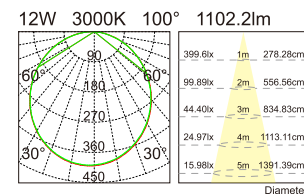

Light distribution parameters

Optional Reflector

**NR3029**

Power	CCT	Optical Source	CRI	Beam angle	Luminous flux
30W	3000K 4000K 5000K 6500K	EVERLIGHT	≥80	85°	2520.7lm

Size/CTN: 395×395×465 mm  
G.W./CTN: 7.67 kgs  
PCS/CTN: 12 pcs

Light distribution parameters

Optional Reflector

**NR3030**

Power	CCT	Optical Source	CRI	Beam angle	Luminous flux
45W	3000K 4000K 5000K 6500K	EVERLIGHT	≥80	80°	4001.7lm

Size/CTN: 520×500×510 mm  
G.W./CTN: 12.13 kgs  
PCS/CTN: 12 pcs

Light distribution parameters

Optional Reflector:

**NR3081**

Power	CCT	Optical Source	CRI	Beam angle	Luminous flux
6W	2700K	SMD	≥80	100°	673.9lm
9W	3000K			100°	926.3lm
12W	4000K 6500K			100°	1102.2lm

Size/CTN: 480×360×280 mm  
G.W./CTN: 7.2 kgs mm  
PCS/CTN: 48 pcs

Light distribution parameters

**NR3082**

Power	CCT	Optical Source	CRI	Beam angle	Luminous flux
15W	2700K	SMD	≥80	100°	1813.6lm
20W	3000K			100°	2261.2lm
25W	4000K 6500K			100°	2652.8lm

Size/CTN: 515×345×300 mm  
G.W./CTN: 6.5 kgs mm  
PCS/CTN: 24 pcs