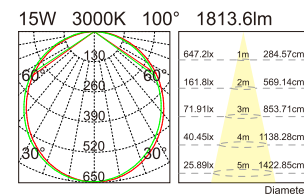

Light distribution parameters

Optional Reflector

**NR3030**

Power	CCT	Optical Source	CRI	Beam angle	Luminous flux
45W	3000K 4000K 5000K 6500K	EVERLIGHT	≥80	80°	4001.7lm

Size/CTN: 520×500×510 mm  
G.W./CTN: 12.13 kgs  
PCS/CTN: 12 pcs

Light distribution parameters

Optional Reflector:

**NR3081**

Power	CCT	Optical Source	CRI	Beam angle	Luminous flux
6W	2700K	SMD	≥80	100°	673.9lm
9W	3000K			100°	926.3lm
12W	4000K 6500K			100°	1102.2lm

Size/CTN: 480×360×280 mm  
G.W./CTN: 7.2 kgs mm  
PCS/CTN: 48 pcs

Light distribution parameters

**NR3082**

Power	CCT	Optical Source	CRI	Beam angle	Luminous flux
15W	2700K	SMD	≥80	100°	1813.6lm
20W	3000K			100°	2261.2lm
25W	4000K 6500K			100°	2652.8lm

Size/CTN: 515×345×300 mm  
G.W./CTN: 6.5 kgs mm  
PCS/CTN: 24 pcs

Light distribution parameters

**NR3083**

Power	CCT	Optical Source	CRI	Beam angle	Luminous flux
25W	2700K	SMD	≥80	100°	2961.3lm
30W	3000K			100°	3387.5lm
35W	4000K 6500K			100°	3700.6lm

Size/CTN: 455×455×345 mm  
G.W./CTN: 8.4 kgs mm  
PCS/CTN: 20 pcs