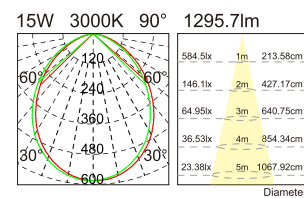

Light distribution parameters

**NR3002**

Power	CCT	Optical Source	CRI	Beam angle	Luminous flux
5W	3000K	EVERLIGHT	≥80	95°	303.4lm
7W	4000K			95°	425.9lm
	5000K				
	6500K				

Size/CTN: 540×210×185 mm  
G.W./CTN: 6.23 kgs  
PCS/CTN: 20 pcs

Light distribution parameters

**NR3006**

Power	CCT	Optical Source	CRI	Beam angle	Luminous flux
15W	3000K	EVERLIGHT	≥80	100°	1214.0lm
25W	4000K			100°	1869.0lm
	5000K				
	6500K				

Size/CTN: 540×360×330 mm  
G.W./CTN: 14.53 kgs  
PCS/CTN: 18 pcs

Light distribution parameters

**NR3004**

Power	CCT	Optical Source	CRI	Beam angle	Luminous flux
15W	3000K	EVERLIGHT	≥80	90°	1295.7lm
	4000K				
	5000K				
	6500K				

Size/CTN: 405×405×300 mm  
G.W./CTN: 11.6 kgs  
PCS/CTN: 27 pcs

Light distribution parameters

**NR3008**

Power	CCT	Optical Source	CRI	Beam angle	Luminous flux
35W	3000K	EVERLIGHT	≥80	105°	3388.3lm
43W	4000K			100°	4364.6lm
	5000K				
	6500K				

Size/CTN: 462×462×240 mm  
G.W./CTN: 12 kgs  
PCS/CTN: 8 pcs