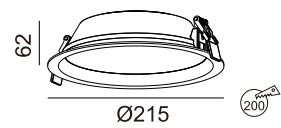

**NR3036**

Power	CCT	Optical Source	CRI	Beam angle	Luminous flux
15W	3000K 4000K 6500K	EVERLIGHT	≥80	100°	1307.2lm

Size/CTN: 365×365×185 mm  
G.W./CTN: 4.2 kgs  
PCS/CTN: 8 pcs

Light distribution parameters

**NR3061**

Power	CCT	Optical Source	CRI	Beam angle	Luminous flux
5W	2700K	SMD	≥80	100°	440.3lm
10W	3000K			100°	798.8lm
	4000K				
	5000K				

Size/CTN: 615×250×270 mm  
G.W./CTN: 7.02 kgs  
PCS/CTN: 30 pcs

Light distribution parameters

**NR3037**

Power	CCT	Optical Source	CRI	Beam angle	Luminous flux
25W	3000K	EVERLIGHT	≥80	100°	2396.8lm
35W	4000K			100°	3067.1lm
	6500K				

Size/CTN: 462×462×240 mm  
G.W./CTN: 6.5 kgs  
PCS/CTN: 8 pcs

Light distribution parameters

**NR3002**

Power	CCT	Optical Source	CRI	Beam angle	Luminous flux
5W	3000K	EVERLIGHT	≥80	95°	303.4lm
7W	4000K			95°	425.9lm
	5000K				
	6500K				

Size/CTN: 540×210×185 mm  
G.W./CTN: 6.23 kgs  
PCS/CTN: 20 pcs