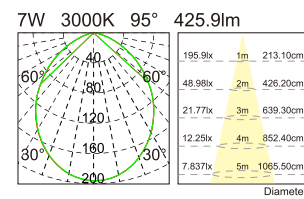

Light distribution parameters

**NR3037**

Power	CCT	Optical Source	CRI	Beam angle	Luminous flux
25W	3000K	EVERLIGHT	≥80	100°	2396.8lm
35W	4000K			100°	3067.1lm
	6500K				

Size/CTN: 462×462×240 mm  
G.W./CTN: 6.5 kgs  
PCS/CTN: 8 pcs

Light distribution parameters

**NR3002**

Power	CCT	Optical Source	CRI	Beam angle	Luminous flux
5W	3000K	EVERLIGHT	≥80	95°	303.4lm
7W	4000K			95°	425.9lm
	5000K				
	6500K				

Size/CTN: 540×210×185 mm  
G.W./CTN: 6.23 kgs  
PCS/CTN: 20 pcs

Light distribution parameters

**NR3006**

Power	CCT	Optical Source	CRI	Beam angle	Luminous flux
15W	3000K	EVERLIGHT	≥80	100°	1214.0lm
25W	4000K			100°	1869.0lm
	5000K				
	6500K				

Size/CTN: 540×360×330 mm  
G.W./CTN: 14.53 kgs  
PCS/CTN: 18 pcs

Light distribution parameters

**NR3004**

Power	CCT	Optical Source	CRI	Beam angle	Luminous flux
15W	3000K	EVERLIGHT	≥80	90°	1295.7lm
	4000K				
	5000K				
	6500K				

Size/CTN: 405×405×300 mm  
G.W./CTN: 11.6 kgs  
PCS/CTN: 27 pcs