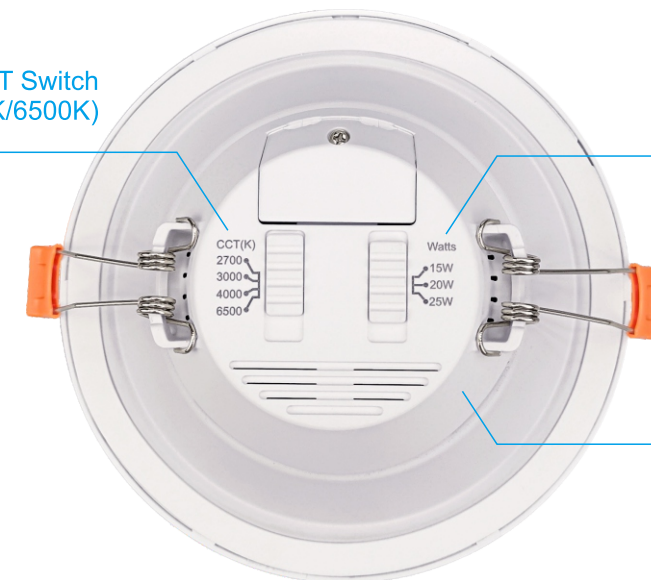

Light distribution parameters

4CCT Switch
(2700K/3000K/4000K/6500K)

3 Power Selection