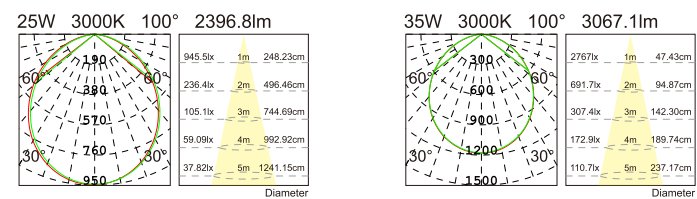

**NR3061**

Power	CCT	Optical Source	CRI	Beam angle	Luminous flux
5W	2700K	SMD	≥80	100°	440.3lm
10W	3000K			100°	798.8lm
	4000K				
	5000K				

Size/CTN: 615×250×270 mm  
G.W./CTN: 7.02 kgs  
PCS/CTN: 30 pcs

Light distribution parameters

**NR3037**

Power	CCT	Optical Source	CRI	Beam angle	Luminous flux
25W	3000K	EVERLIGHT	≥80	100°	2396.8lm
35W	4000K			100°	3067.1lm
	6500K				

Size/CTN: 462×462×240 mm  
G.W./CTN: 6.5 kgs  
PCS/CTN: 8 pcs

Light distribution parameters

**NR3002**

Power	CCT	Optical Source	CRI	Beam angle	Luminous flux
5W	3000K	EVERLIGHT	≥80	95°	303.4lm
7W	4000K			95°	425.9lm
	5000K				
	6500K				

Size/CTN: 540×210×185 mm  
G.W./CTN: 6.23 kgs  
PCS/CTN: 20 pcs

Light distribution parameters

**NR3006**

Power	CCT	Optical Source	CRI	Beam angle	Luminous flux
15W	3000K	EVERLIGHT	≥80	100°	1214.0lm
25W	4000K			100°	1869.0lm
	5000K				
	6500K				

Size/CTN: 540×360×330 mm  
G.W./CTN: 14.53 kgs  
PCS/CTN: 18 pcs