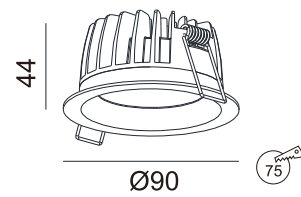

Light distribution parameters

**NR3037**

Power	CCT	Optical Source	CRI	Beam angle	Luminous flux
25W	3000K	EVERLIGHT	≥80	100°	2396.8lm
35W	4000K			100°	3067.1lm
	6500K				

Size/CTN: 462×462×240 mm  
G.W./CTN: 6.5 kgs  
PCS/CTN: 8 pcs

Light distribution parameters

**NR3002**

Power	CCT	Optical Source	CRI	Beam angle	Luminous flux
5W	3000K	EVERLIGHT	≥80	95°	303.4lm
7W	4000K			95°	425.9lm
	5000K				
	6500K				

Size/CTN: 540×210×185 mm  
G.W./CTN: 6.23 kgs  
PCS/CTN: 20 pcs

Light distribution parameters

**NR3006**

Power	CCT	Optical Source	CRI	Beam angle	Luminous flux
15W	3000K	EVERLIGHT	≥80	100°	1214.0lm
25W	4000K			100°	1869.0lm
	5000K				
	6500K				

Size/CTN: 540×360×330 mm  
G.W./CTN: 14.53 kgs  
PCS/CTN: 18 pcs

Light distribution parameters

**NR3004**

Power	CCT	Optical Source	CRI	Beam angle	Luminous flux
15W	3000K	EVERLIGHT	≥80	90°	1295.7lm
	4000K				
	5000K				
	6500K				

Size/CTN: 405×405×300 mm  
G.W./CTN: 11.6 kgs  
PCS/CTN: 27 pcs