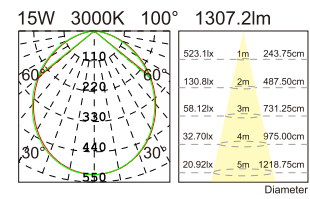

**NR3036**

Power	CCT	Optical Source	CRI	Beam angle	Luminous flux
15W	3000K 4000K 6500K	EVERLIGHT	≥80	100°	1307.2lm

Size/CTN: 365×365×185 mm  
G.W./CTN: 4.2 kgs  
PCS/CTN: 8 pcs

Light distribution parameters

Light distribution parameters

**NR3037**

Power	CCT	Optical Source	CRI	Beam angle	Luminous flux
25W	3000K	EVERLIGHT	≥80	100°	2396.8lm
35W	4000K			100°	3067.1lm
	6500K				

Size/CTN: 462×462×240 mm  
G.W./CTN: 6.5 kgs  
PCS/CTN: 8 pcs

Light distribution parameters

**NR3002**

Power	CCT	Optical Source	CRI	Beam angle	Luminous flux
5W	3000K	EVERLIGHT	≥80	95°	303.4lm
7W	4000K			95°	425.9lm
	5000K				
	6500K				

Size/CTN: 540×210×185 mm  
G.W./CTN: 6.23 kgs  
PCS/CTN: 20 pcs

Light distribution parameters

**NR3004**

Power	CCT	Optical Source	CRI	Beam angle	Luminous flux
15W	3000K	EVERLIGHT	≥80	90°	1295.7lm
	4000K				
	5000K				
	6500K				

Size/CTN: 405×405×300 mm  
G.W./CTN: 11.6 kgs  
PCS/CTN: 27 pcs