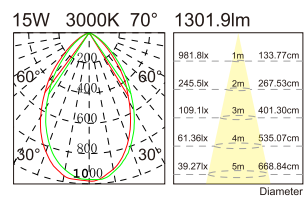

Light distribution parameters