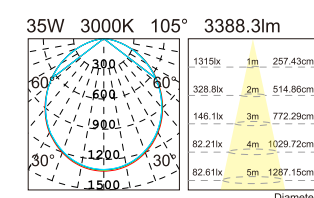

Light distribution parameters

**NR3006**

Power	CCT	Optical Source	CRI	Beam angle	Luminous flux
15W	3000K	EVERLIGHT	≥80	100°	1214.0lm
25W	4000K			100°	1869.0lm
	5000K				
	6500K				

Size/CTN: 540×360×330 mm  
G.W./CTN: 14.53 kgs  
PCS/CTN: 18 pcs

Light distribution parameters

**NR3004**

Power	CCT	Optical Source	CRI	Beam angle	Luminous flux
15W	3000K	EVERLIGHT	≥80	90°	1295.7lm
	4000K				
	5000K				
	6500K				

Size/CTN: 405×405×300 mm  
G.W./CTN: 11.6 kgs  
PCS/CTN: 27 pcs

Light distribution parameters

**NR3008**

Power	CCT	Optical Source	CRI	Beam angle	Luminous flux
35W	3000K	EVERLIGHT	≥80	105°	3388.3lm
43W	4000K			100°	4364.6lm
	5000K				
	6500K				

Size/CTN: 462×462×240 mm  
G.W./CTN: 12 kgs  
PCS/CTN: 8 pcs

Light distribution parameters

**NR3027**

Power	CCT	Optical Source	CRI	Beam angle	Luminous flux
10W	3000K 4000K 5000K 6500K	EVERLIGHT	≥80	70°	762.8lm

Size/CTN: 420×390×275 mm  
G.W./CTN: 5.35 kgs  
PCS/CTN: 18 pcs