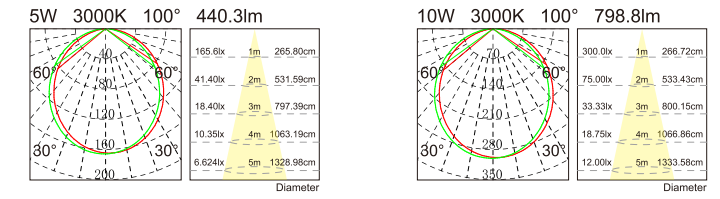

**NR3036**

Power	CCT	Optical Source	CRI	Beam angle	Luminous flux
15W	3000K 4000K 6500K	EVERLIGHT	≥80	100°	1307.2lm

Size/CTN: 365×365×185 mm  
G.W./CTN: 4.2 kgs  
PCS/CTN: 8 pcs

Light distribution parameters

**NR3061**

Power	CCT	Optical Source	CRI	Beam angle	Luminous flux
5W	2700K	SMD	≥80	100°	440.3lm
10W	3000K			100°	798.8lm
	4000K				
	5000K				

Size/CTN: 615×250×270 mm  
G.W./CTN: 7.02 kgs  
PCS/CTN: 30 pcs

Light distribution parameters

**NR3037**

Power	CCT	Optical Source	CRI	Beam angle	Luminous flux
25W	3000K	EVERLIGHT	≥80	100°	2396.8lm
35W	4000K			100°	3067.1lm
	6500K				

Size/CTN: 462×462×240 mm  
G.W./CTN: 6.5 kgs  
PCS/CTN: 8 pcs

Light distribution parameters

**NR3002**

Power	CCT	Optical Source	CRI	Beam angle	Luminous flux
5W	3000K	EVERLIGHT	≥80	95°	303.4lm
7W	4000K			95°	425.9lm
	5000K				
	6500K				

Size/CTN: 540×210×185 mm  
G.W./CTN: 6.23 kgs  
PCS/CTN: 20 pcs