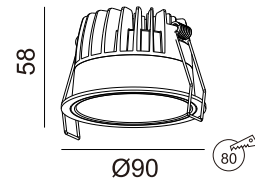

Light distribution parameters

**NR3004**

Power	CCT	Optical Source	CRI	Beam angle	Luminous flux
15W	3000K	EVERLIGHT	≥80	90°	1295.7lm
	4000K				
	5000K				
	6500K				

Size/CTN: 405×405×300 mm  
G.W./CTN: 11.6 kgs  
PCS/CTN: 27 pcs

Light distribution parameters

**NR3008**

Power	CCT	Optical Source	CRI	Beam angle	Luminous flux
35W	3000K	EVERLIGHT	≥80	105°	3388.3lm
43W	4000K			100°	4364.6lm
	5000K				
	6500K				

Size/CTN: 462×462×240 mm  
G.W./CTN: 12 kgs  
PCS/CTN: 8 pcs

Light distribution parameters

**NR3027**

Power	CCT	Optical Source	CRI	Beam angle	Luminous flux
10W	3000K 4000K 5000K 6500K	EVERLIGHT	≥80	70°	762.8lm

Size/CTN: 420×390×275 mm  
G.W./CTN: 5.35 kgs  
PCS/CTN: 18 pcs

Light distribution parameters

Optional Reflector

**NR3028**

Power	CCT	Optical Source	CRI	Beam angle	Luminous flux
15W	3000K 4000K 5000K 6500K	EVERLIGHT	≥80	70°	1301.9lm

Size/CTN: 435×435×275 mm  
G.W./CTN: 7.45 kgs  
PCS/CTN: 18 pcs