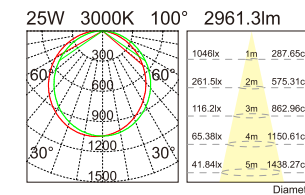

Light distribution parameters