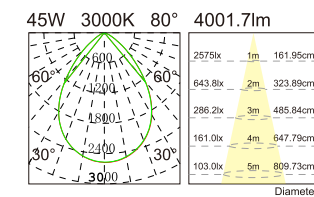

Light distribution parameters