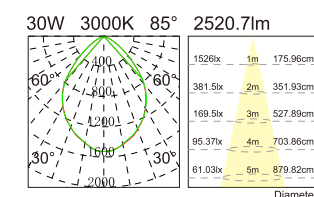

Light distribution parameters

**NR3027**

Power	CCT	Optical Source	CRI	Beam angle	Luminous flux
10W	3000K 4000K 5000K 6500K	EVERLIGHT	≥80	70°	762.8lm

Size/CTN: 420×390×275 mm  
G.W./CTN: 5.35 kgs  
PCS/CTN: 18 pcs

Light distribution parameters

Optional Reflector

**NR3028**

Power	CCT	Optical Source	CRI	Beam angle	Luminous flux
15W	3000K 4000K 5000K 6500K	EVERLIGHT	≥80	70°	1301.9lm

Size/CTN: 435×435×275 mm  
G.W./CTN: 7.45 kgs  
PCS/CTN: 18 pcs

Light distribution parameters

Optional Reflector

**NR3029**

Power	CCT	Optical Source	CRI	Beam angle	Luminous flux
30W	3000K 4000K 5000K 6500K	EVERLIGHT	≥80	85°	2520.7lm

Size/CTN: 395×395×465 mm  
G.W./CTN: 7.67 kgs  
PCS/CTN: 12 pcs

Light distribution parameters

Optional Reflector

**NR3030**

Power	CCT	Optical Source	CRI	Beam angle	Luminous flux
45W	3000K 4000K 5000K 6500K	EVERLIGHT	≥80	80°	4001.7lm

Size/CTN: 520×500×510 mm  
G.W./CTN: 12.13 kgs  
PCS/CTN: 12 pcs