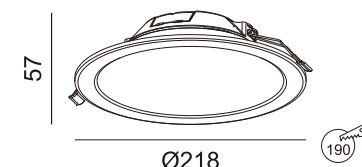

Light distribution parameters