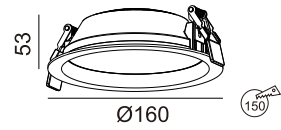

**NR3036**

Power	CCT	Optical Source	CRI	Beam angle	Luminous flux
15W	3000K 4000K 6500K	EVERLIGHT	≥80	100°	1307.2lm

Size/CTN: 365×365×185 mm  
G.W./CTN: 4.2 kgs  
PCS/CTN: 8 pcs

Light distribution parameters