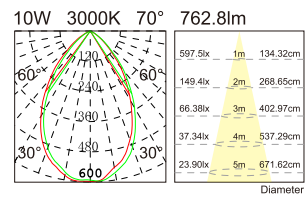

Light distribution parameters

**NR3004**

Power	CCT	Optical Source	CRI	Beam angle	Luminous flux
15W	3000K	EVERLIGHT	≥80	90°	1295.7lm
	4000K				
	5000K				
	6500K				

Size/CTN: 405×405×300 mm  
G.W./CTN: 11.6 kgs  
PCS/CTN: 27 pcs

Light distribution parameters

**NR3008**

Power	CCT	Optical Source	CRI	Beam angle	Luminous flux
35W	3000K	EVERLIGHT	≥80	105°	3388.3lm
43W	4000K			100°	4364.6lm
	5000K				
	6500K				

Size/CTN: 462×462×240 mm  
G.W./CTN: 12 kgs  
PCS/CTN: 8 pcs

Light distribution parameters

**NR3027**

Power	CCT	Optical Source	CRI	Beam angle	Luminous flux
10W	3000K 4000K 5000K 6500K	EVERLIGHT	≥80	70°	762.8lm

Size/CTN: 420×390×275 mm  
G.W./CTN: 5.35 kgs  
PCS/CTN: 18 pcs

Light distribution parameters

Optional Reflector

**NR3028**

Power	CCT	Optical Source	CRI	Beam angle	Luminous flux
15W	3000K 4000K 5000K 6500K	EVERLIGHT	≥80	70°	1301.9lm

Size/CTN: 435×435×275 mm  
G.W./CTN: 7.45 kgs  
PCS/CTN: 18 pcs