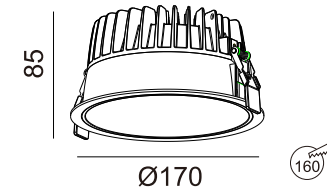

Light distribution parameters