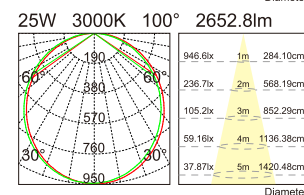

Light distribution parameters

Optional Reflector

**NR3030**

Power	CCT	Optical Source	CRI	Beam angle	Luminous flux
45W	3000K 4000K 5000K 6500K	EVERLIGHT	≥80	80°	4001.7lm

Size/CTN: 520×500×510 mm  
G.W./CTN: 12.13 kgs  
PCS/CTN: 12 pcs

Light distribution parameters

Optional Reflector:

**NR3081**

Power	CCT	Optical Source	CRI	Beam angle	Luminous flux
6W	2700K	SMD	≥80	100°	673.9lm
9W	3000K			100°	926.3lm
12W	4000K 6500K			100°	1102.2lm

Size/CTN: 480×360×280 mm  
G.W./CTN: 7.2 kgs mm  
PCS/CTN: 48 pcs

Light distribution parameters

**NR3082**

Power	CCT	Optical Source	CRI	Beam angle	Luminous flux
15W	2700K	SMD	≥80	100°	1813.6lm
20W	3000K			100°	2261.2lm
25W	4000K 6500K			100°	2652.8lm

Size/CTN: 515×345×300 mm  
G.W./CTN: 6.5 kgs mm  
PCS/CTN: 24 pcs

Light distribution parameters

**NR3083**

Power	CCT	Optical Source	CRI	Beam angle	Luminous flux
25W	2700K	SMD	≥80	100°	2961.3lm
30W	3000K			100°	3387.5lm
35W	4000K 6500K			100°	3700.6lm

Size/CTN: 455×455×345 mm  
G.W./CTN: 8.4 kgs mm  
PCS/CTN: 20 pcs