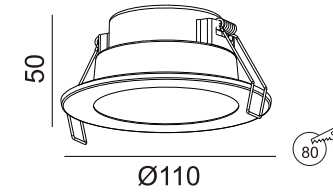

**NR3036**

Power	CCT	Optical Source	CRI	Beam angle	Luminous flux
15W	3000K 4000K 6500K	EVERLIGHT	≥80	100°	1307.2lm

Size/CTN: 365×365×185 mm  
G.W./CTN: 4.2 kgs  
PCS/CTN: 8 pcs

Light distribution parameters

**NR3061**

Power	CCT	Optical Source	CRI	Beam angle	Luminous flux
5W	2700K	SMD	≥80	100°	440.3lm
10W	3000K			100°	798.8lm
	4000K				
	5000K				

Size/CTN: 615×250×270 mm  
G.W./CTN: 7.02 kgs  
PCS/CTN: 30 pcs

Light distribution parameters

**NR3037**

Power	CCT	Optical Source	CRI	Beam angle	Luminous flux
25W	3000K	EVERLIGHT	≥80	100°	2396.8lm
35W	4000K			100°	3067.1lm
	6500K				

Size/CTN: 462×462×240 mm  
G.W./CTN: 6.5 kgs  
PCS/CTN: 8 pcs

Light distribution parameters

**NR3004**

Power	CCT	Optical Source	CRI	Beam angle	Luminous flux
15W	3000K	EVERLIGHT	≥80	90°	1295.7lm
	4000K				
	5000K				
	6500K				

Size/CTN: 405×405×300 mm  
G.W./CTN: 11.6 kgs  
PCS/CTN: 27 pcs