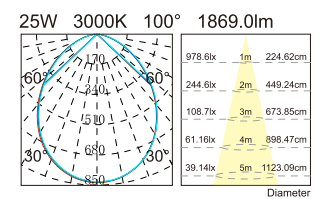

Light distribution parameters

**NR3037**

Power	CCT	Optical Source	CRI	Beam angle	Luminous flux
25W	3000K	EVERLIGHT	≥80	100°	2396.8lm
35W	4000K			100°	3067.1lm
	6500K				

Size/CTN: 462×462×240 mm  
G.W./CTN: 6.5 kgs  
PCS/CTN: 8 pcs

Light distribution parameters

**NR3002**

Power	CCT	Optical Source	CRI	Beam angle	Luminous flux
5W	3000K	EVERLIGHT	≥80	95°	303.4lm
7W	4000K			95°	425.9lm
	5000K				
	6500K				

Size/CTN: 540×210×185 mm  
G.W./CTN: 6.23 kgs  
PCS/CTN: 20 pcs

Light distribution parameters

**NR3006**

Power	CCT	Optical Source	CRI	Beam angle	Luminous flux
15W	3000K	EVERLIGHT	≥80	100°	1214.0lm
25W	4000K			100°	1869.0lm
	5000K				
	6500K				

Size/CTN: 540×360×330 mm  
G.W./CTN: 14.53 kgs  
PCS/CTN: 18 pcs

Light distribution parameters

**NR3004**

Power	CCT	Optical Source	CRI	Beam angle	Luminous flux
15W	3000K	EVERLIGHT	≥80	90°	1295.7lm
	4000K				
	5000K				
	6500K				

Size/CTN: 405×405×300 mm  
G.W./CTN: 11.6 kgs  
PCS/CTN: 27 pcs