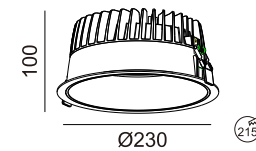

Light distribution parameters