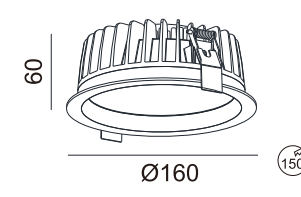

Light distribution parameters

**NR3037**

Power	CCT	Optical Source	CRI	Beam angle	Luminous flux
25W	3000K	EVERLIGHT	≥80	100°	2396.8lm
35W	4000K			100°	3067.1lm
	6500K				

Size/CTN: 462×462×240 mm  
G.W./CTN: 6.5 kgs  
PCS/CTN: 8 pcs

Light distribution parameters

**NR3002**

Power	CCT	Optical Source	CRI	Beam angle	Luminous flux
5W	3000K	EVERLIGHT	≥80	95°	303.4lm
7W	4000K			95°	425.9lm
	5000K				
	6500K				

Size/CTN: 540×210×185 mm  
G.W./CTN: 6.23 kgs  
PCS/CTN: 20 pcs

Light distribution parameters

**NR3006**

Power	CCT	Optical Source	CRI	Beam angle	Luminous flux
15W	3000K	EVERLIGHT	≥80	100°	1214.0lm
25W	4000K			100°	1869.0lm
	5000K				
	6500K				

Size/CTN: 540×360×330 mm  
G.W./CTN: 14.53 kgs  
PCS/CTN: 18 pcs

Light distribution parameters

**NR3004**

Power	CCT	Optical Source	CRI	Beam angle	Luminous flux
15W	3000K	EVERLIGHT	≥80	90°	1295.7lm
	4000K				
	5000K				
	6500K				

Size/CTN: 405×405×300 mm  
G.W./CTN: 11.6 kgs  
PCS/CTN: 27 pcs