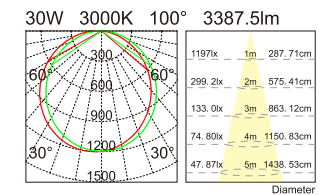

Light distribution parameters