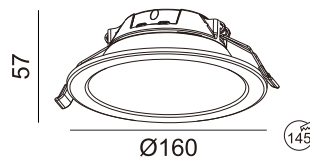

Light distribution parameters

Optional Reflector

**NR3029**

Power	CCT	Optical Source	CRI	Beam angle	Luminous flux
30W	3000K 4000K 5000K 6500K	EVERLIGHT	≥80	85°	2520.7lm

Size/CTN: 395×395×465 mm  
G.W./CTN: 7.67 kgs  
PCS/CTN: 12 pcs

Light distribution parameters

Optional Reflector

**NR3030**

Power	CCT	Optical Source	CRI	Beam angle	Luminous flux
45W	3000K 4000K 5000K 6500K	EVERLIGHT	≥80	80°	4001.7lm

Size/CTN: 520×500×510 mm  
G.W./CTN: 12.13 kgs  
PCS/CTN: 12 pcs

Light distribution parameters

**NR3082**

Power	CCT	Optical Source	CRI	Beam angle	Luminous flux
15W	2700K	SMD	≥80	100°	1813.6lm
20W	3000K			100°	2261.2lm
25W	4000K 6500K			100°	2652.8lm

Size/CTN: 515×345×300 mm  
G.W./CTN: 6.5 kgs mm  
PCS/CTN: 24 pcs

Light distribution parameters

**NR3083**

Power	CCT	Optical Source	CRI	Beam angle	Luminous flux
25W	2700K	SMD	≥80	100°	2961.3lm
30W	3000K			100°	3387.5lm
35W	4000K 6500K			100°	3700.6lm

Size/CTN: 455×455×345 mm  
G.W./CTN: 8.4 kgs mm  
PCS/CTN: 20 pcs