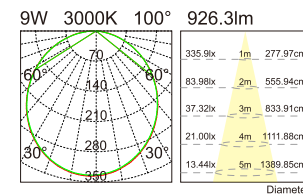

Light distribution parameters

Optional Reflector

**NR3029**

Power	CCT	Optical Source	CRI	Beam angle	Luminous flux
30W	3000K 4000K 5000K 6500K	EVERLIGHT	≥80	85°	2520.7lm

Size/CTN: 395×395×465 mm  
G.W./CTN: 7.67 kgs  
PCS/CTN: 12 pcs

Light distribution parameters

Optional Reflector

**NR3030**

Power	CCT	Optical Source	CRI	Beam angle	Luminous flux
45W	3000K 4000K 5000K 6500K	EVERLIGHT	≥80	80°	4001.7lm

Size/CTN: 520×500×510 mm  
G.W./CTN: 12.13 kgs  
PCS/CTN: 12 pcs

Light distribution parameters

Optional Reflector:

**NR3081**

Power	CCT	Optical Source	CRI	Beam angle	Luminous flux
6W	2700K	SMD	≥80	100°	673.9lm
9W	3000K			100°	926.3lm
12W	4000K 6500K			100°	1102.2lm

Size/CTN: 480×360×280 mm  
G.W./CTN: 7.2 kgs mm  
PCS/CTN: 48 pcs

Light distribution parameters

**NR3082**

Power	CCT	Optical Source	CRI	Beam angle	Luminous flux
15W	2700K	SMD	≥80	100°	1813.6lm
20W	3000K			100°	2261.2lm
25W	4000K 6500K			100°	2652.8lm

Size/CTN: 515×345×300 mm  
G.W./CTN: 6.5 kgs mm  
PCS/CTN: 24 pcs