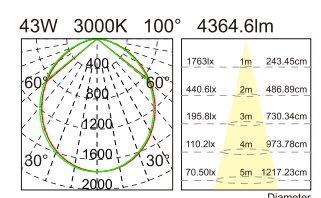

Light distribution parameters

**NR3006**

Power	CCT	Optical Source	CRI	Beam angle	Luminous flux
15W	3000K	EVERLIGHT	≥80	100°	1214.0lm
25W	4000K			100°	1869.0lm
	5000K				
	6500K				

Size/CTN: 540×360×330 mm  
G.W./CTN: 14.53 kgs  
PCS/CTN: 18 pcs

Light distribution parameters

**NR3004**

Power	CCT	Optical Source	CRI	Beam angle	Luminous flux
15W	3000K	EVERLIGHT	≥80	90°	1295.7lm
	4000K				
	5000K				
	6500K				

Size/CTN: 405×405×300 mm  
G.W./CTN: 11.6 kgs  
PCS/CTN: 27 pcs

Light distribution parameters

**NR3008**

Power	CCT	Optical Source	CRI	Beam angle	Luminous flux
35W	3000K	EVERLIGHT	≥80	105°	3388.3lm
43W	4000K			100°	4364.6lm
	5000K				
	6500K				

Size/CTN: 462×462×240 mm  
G.W./CTN: 12 kgs  
PCS/CTN: 8 pcs

Light distribution parameters

**NR3027**

Power	CCT	Optical Source	CRI	Beam angle	Luminous flux
10W	3000K 4000K 5000K 6500K	EVERLIGHT	≥80	70°	762.8lm

Size/CTN: 420×390×275 mm  
G.W./CTN: 5.35 kgs  
PCS/CTN: 18 pcs