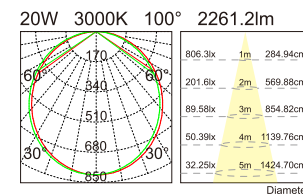

Light distribution parameters

Optional Reflector

**NR3030**

Power	CCT	Optical Source	CRI	Beam angle	Luminous flux
45W	3000K 4000K 5000K 6500K	EVERLIGHT	≥80	80°	4001.7lm

Size/CTN: 520×500×510 mm  
G.W./CTN: 12.13 kgs  
PCS/CTN: 12 pcs

Light distribution parameters

Optional Reflector:

**NR3081**

Power	CCT	Optical Source	CRI	Beam angle	Luminous flux
6W	2700K	SMD	≥80	100°	673.9lm
9W	3000K			100°	926.3lm
12W	4000K 6500K			100°	1102.2lm

Size/CTN: 480×360×280 mm  
G.W./CTN: 7.2 kgs mm  
PCS/CTN: 48 pcs

Light distribution parameters

**NR3082**

Power	CCT	Optical Source	CRI	Beam angle	Luminous flux
15W	2700K	SMD	≥80	100°	1813.6lm
20W	3000K			100°	2261.2lm
25W	4000K 6500K			100°	2652.8lm

Size/CTN: 515×345×300 mm  
G.W./CTN: 6.5 kgs mm  
PCS/CTN: 24 pcs

Light distribution parameters

**NR3083**

Power	CCT	Optical Source	CRI	Beam angle	Luminous flux
25W	2700K	SMD	≥80	100°	2961.3lm
30W	3000K			100°	3387.5lm
35W	4000K 6500K			100°	3700.6lm

Size/CTN: 455×455×345 mm  
G.W./CTN: 8.4 kgs mm  
PCS/CTN: 20 pcs