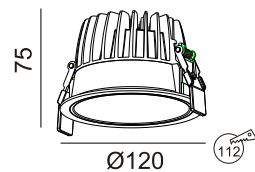

Light distribution parameters

**NR3004**

Power	CCT	Optical Source	CRI	Beam angle	Luminous flux
15W	3000K	EVERLIGHT	≥80	90°	1295.7lm
	4000K				
	5000K				
	6500K				

Size/CTN: 405×405×300 mm  
G.W./CTN: 11.6 kgs  
PCS/CTN: 27 pcs

Light distribution parameters

**NR3027**

Power	CCT	Optical Source	CRI	Beam angle	Luminous flux
10W	3000K 4000K 5000K 6500K	EVERLIGHT	≥80	70°	762.8lm

Size/CTN: 420×390×275 mm  
G.W./CTN: 5.35 kgs  
PCS/CTN: 18 pcs

Light distribution parameters

Optional Reflector

**NR3028**

Power	CCT	Optical Source	CRI	Beam angle	Luminous flux
15W	3000K 4000K 5000K 6500K	EVERLIGHT	≥80	70°	1301.9lm

Size/CTN: 435×435×275 mm  
G.W./CTN: 7.45 kgs  
PCS/CTN: 18 pcs

Light distribution parameters

Optional Reflector

**NR3029**

Power	CCT	Optical Source	CRI	Beam angle	Luminous flux
30W	3000K 4000K 5000K 6500K	EVERLIGHT	≥80	85°	2520.7lm

Size/CTN: 395×395×465 mm  
G.W./CTN: 7.67 kgs  
PCS/CTN: 12 pcs