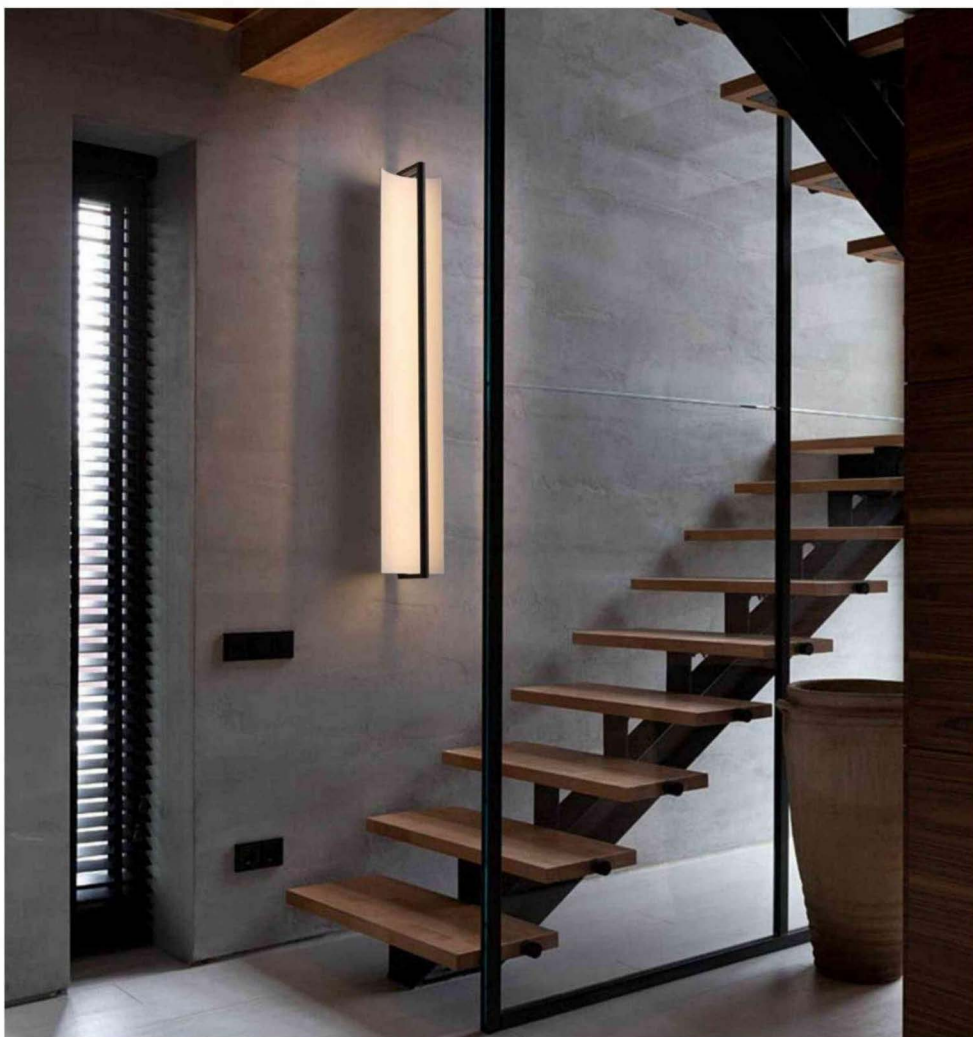

PL0046-600B
35W

PL0046-600A
30W

PL0046-1200A
66W

PL0046-600C
30W

FLO046-1A
15W

FLO046-1A
35W

● Black

SHAW ROED