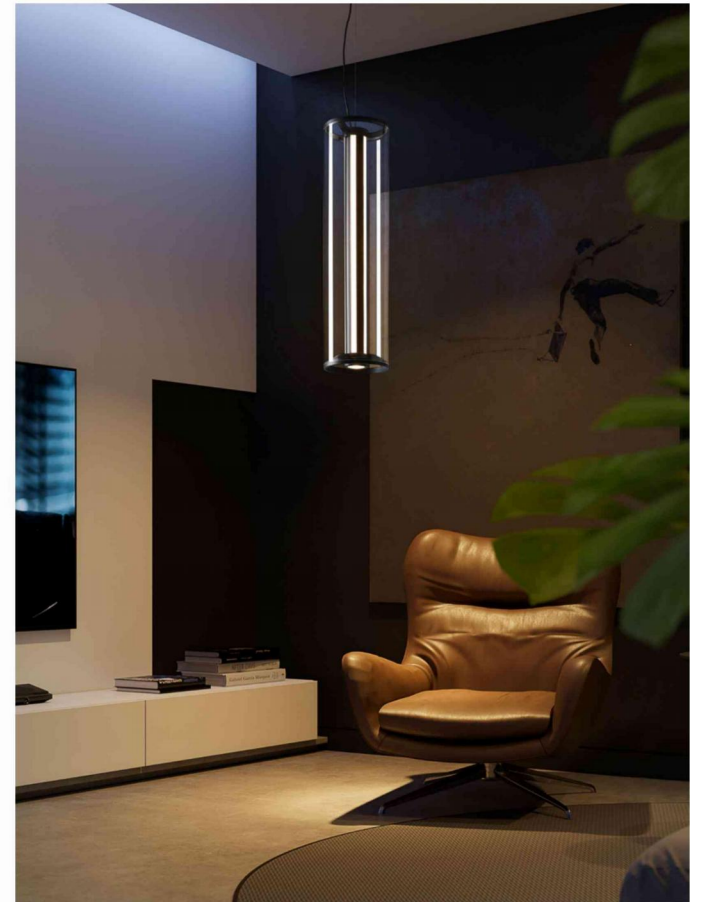

PL0046-600B
35W

PL0046-600A
30W

PL0046-1200A
66W

PL0046-600C
30W

FLO046-1A
15W

FLO046-1A
35W

● Black

SHAW ROED