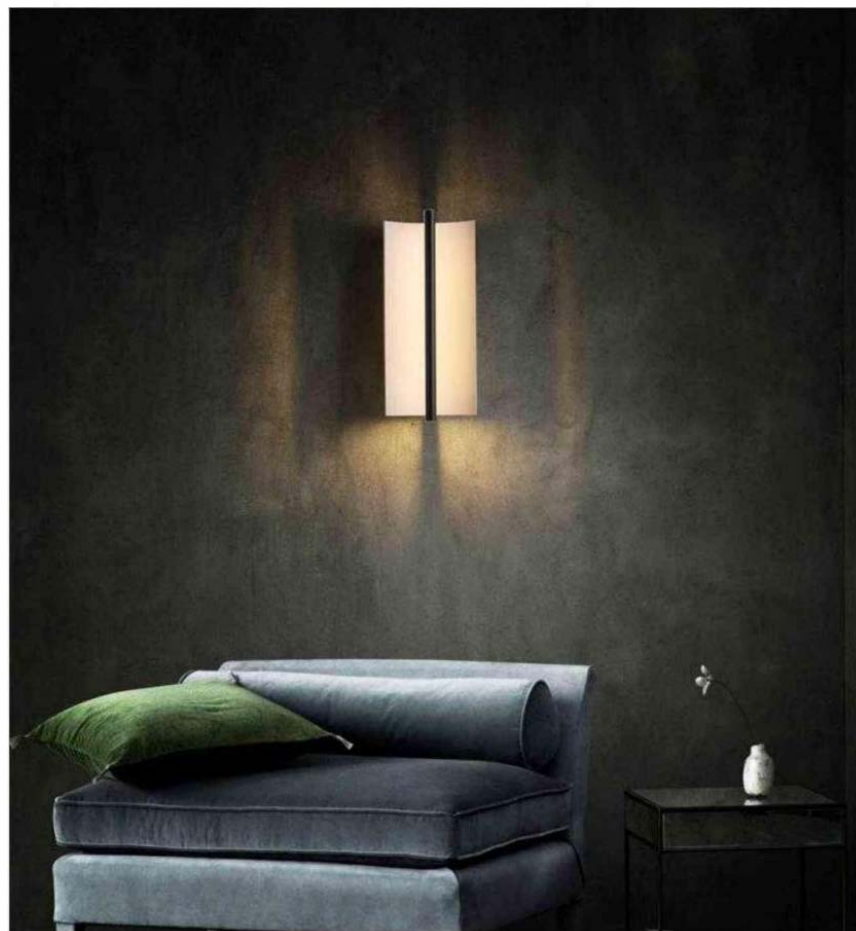

PL0046-600B
35W

PL0046-600A
30W

PL0046-1200A
66W

PL0046-600C
30W

FLO046-1A
15W

FLO046-1A
35W

● Black

SHAW ROED