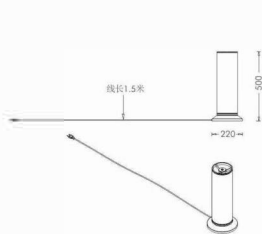

PL0046-600B
35W

PL0046-600A
30W

PL0046-1200A
66W

PL0046-600C
30W

FLO046-1A
15W

FLO046-1A
35W

● Black

SHAW ROED