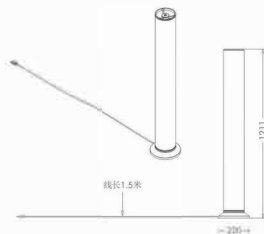

PL0046-600B
35W

PL0046-600A
30W

PL0046-1200A
66W

PL0046-600C
30W

FLO046-1A
15W

FLO046-1A
35W

● Black

SHAW ROED