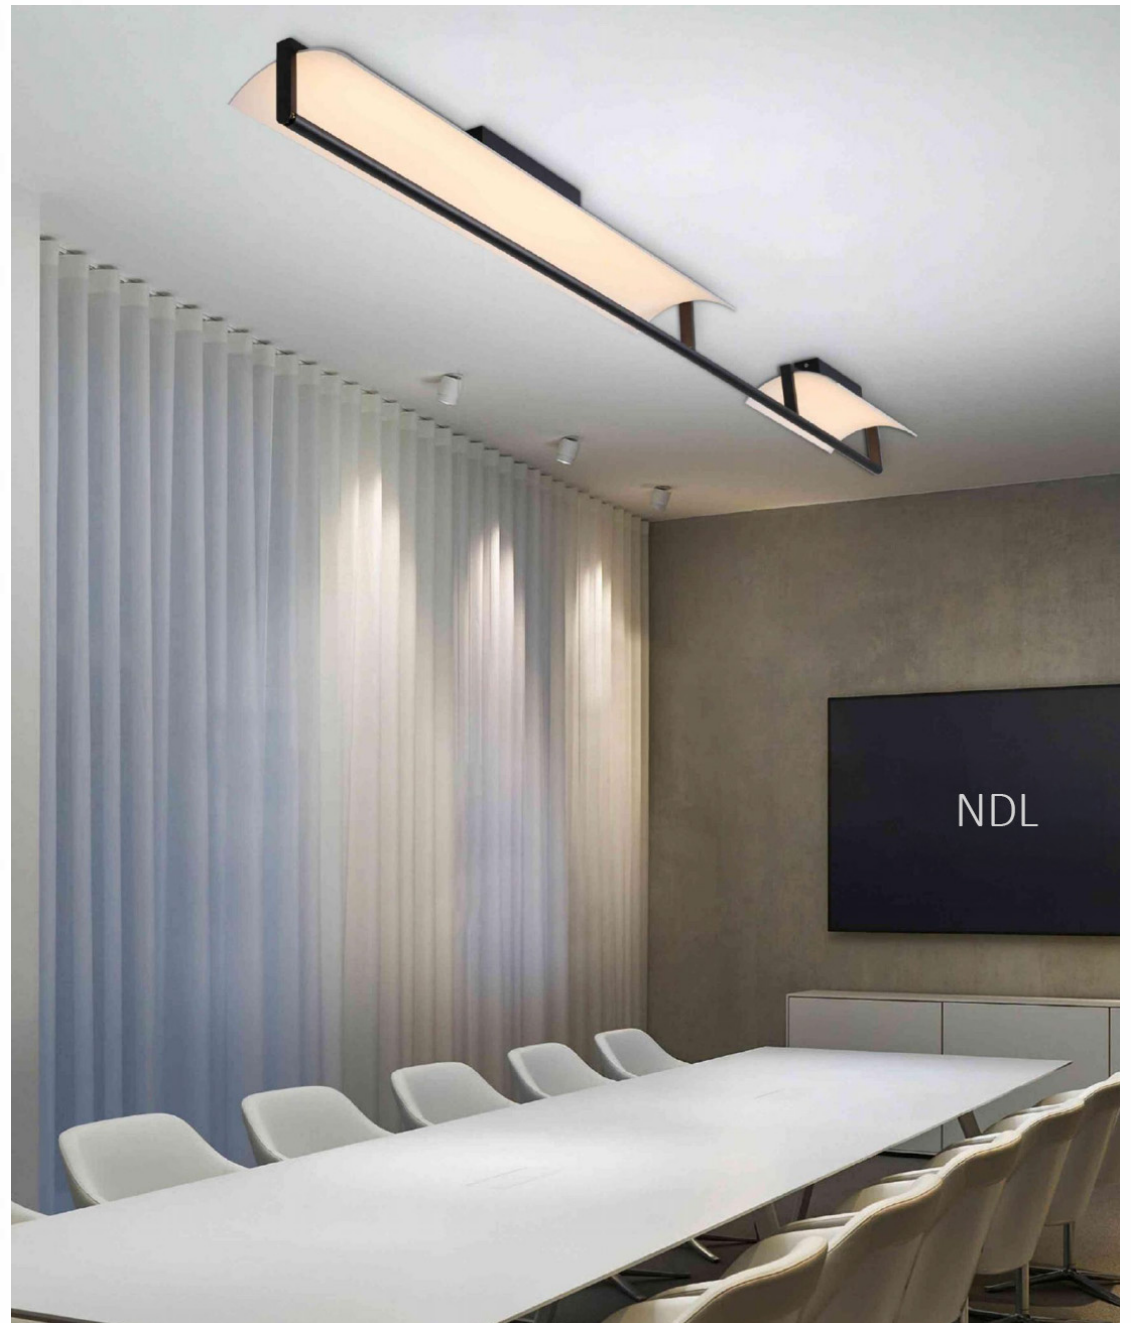

PL0046-600B
35W

PL0046-600A
30W

PL0046-1200A
66W

PL0046-600C
30W

FLO046-1A
15W

FLO046-1A
35W

● Black

SHAW ROED