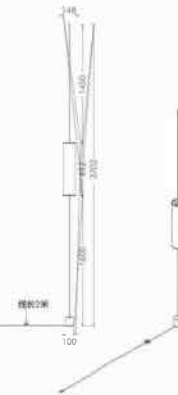

PL0046-600B
35W

PL0046-600A
30W

PL0046-1200A
66W

PL0046-600C
30W

FLO046-1A
15W

FLO046-1A
35W

● Black

SHAW ROED