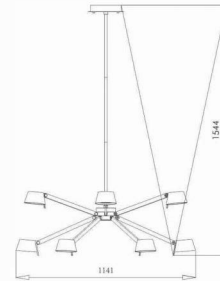

PLO214-12A
63w