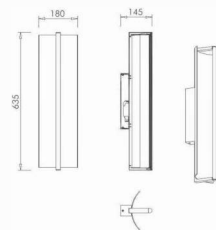

WLA0358-630A
12W