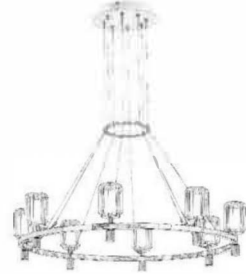

$\Phi 92 \times H 21 \times H 130 \text{cm}$ $\Phi 93 \times H 37 \times H 120 \text{cm}$
8x10W