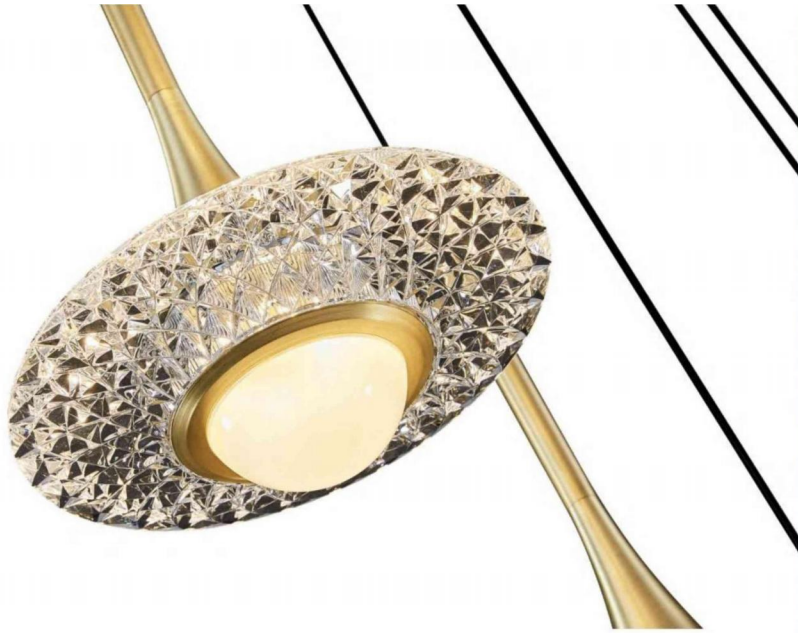

D160*H1000*H1500mm
Baseφ160*H50

PL706-1A
10W

D100*H120*H1500mm
Baseφ100*H40

● brass

Ceiling Lamp | AC 90-260VAC 50/60HZ | IP20 | 3000K | Epistar LED |

PL0718-1A D180*H150CM
10W

PL0718-13B Ø600*H250CM
130W

PL0718-3A D700*H150CM
120W