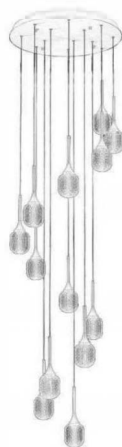

PL0046-600B
35W

PL0046-600A
30W

PL0046-1200A
66W

PL0046-600C
30W

FLO046-1A
15W

FLO046-1A
35W

● Black

SHAW ROED

D160*H1000*H1500mm
Baseφ160*H50

PL706-1A
10W

D100*H120*H1500mm
Baseφ100*H40

● brass

Ceiling Lamp | AC 90-260VAC 50/60HZ | IP20 | 3000K | Epistar LED |

PL0718-1A D180*H150CM
10W

PL0718-13B Ø600*H250CM
130W

PL0718-3A D700*H150CM
120W

● Rose gold

Ceiling Lamp | AC 90-260VAC 50/60HZ | IP20 | 3000K | Epistar LED |

WLA0719-1A D100*H200
12W

PL0719-1A Φ100*H150CM
10W

PL719-3B Φ160*H150
30W

PL719-13B Φ600*H250CM
130W

PL719-3A D700*H150CM
30W

● Rose gold

Ceiling Lamp | AC 90-260VAC 50/60HZ | IP20 | 3000K | Epistar LED | 

PL738-6A $\Phi 65 \times H 25 \times H 120 \text{cm}$
6x10W

$\Phi 92 \times H 21 \times H 130 \text{cm}$ $\Phi 93 \times H 37 \times H 120 \text{cm}$
8x10W