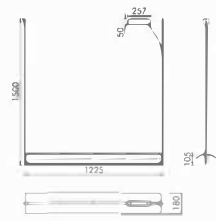

PL0358-1200A
25W