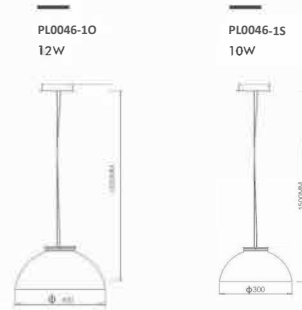

Pendant lamp | AC 90-260VAC 50/60HZ | IP20 | 3000K | Smoky Gray | Glass+Aluminium