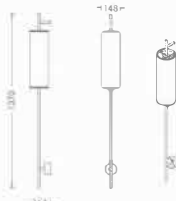

PL0046-600B
35W

PL0046-600A
30W

PL0046-1200A
66W

PL0046-600C
30W

FLO046-1A
15W

FLO046-1A
35W

● Black

SHAW ROED