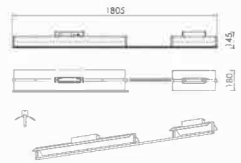

CL0358-2A
25W