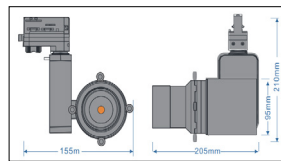

Technical Data / Datos técnicos

Model	PINAZO-D	Working temperature	-20°C +45°C
Light source	CCT adjust	Material	Aluminum
Power	30W/35W	Housing colour	White/Black/White Oak/Red Oak/Walnut
Beam angle	5°~60° zoomable	Wiring	2 wires/3wires/4 wires
CRI	90/92/95/97	Dimmable	Standard/0-10V/Triac Dim/Dali/Tuya/Casambi
CCT	2700K/3000K/4000K/5000K/5700K	Working life	50000 Hrs
Luminous efficacy	100-120lm/W	Led chip	Citizen/Osram/Cree/Evercore
Input Voltage	AC220-240V 50/60Hz	Driver	Tridonic/Osram/Khun/Philips/Lifud
Output Voltage	DC36V	Installation	Adapter on track
Binning initial	< 3 MacAdam	Warranty	5 Years

Packaging / Embalaje

N.W. Peso Neto ... 1.85Kg

G.W. Peso Bruto 2.1Kg/Box
Size 230 x225 x175mm

G.W. Peso Bruto 13.8Kg/CTN - 10pcs/CTN
Size 695 x250 x290mm