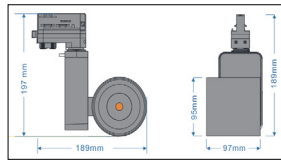

Packaging / Embalaje

N.W. Peso Neto ... 0.92Kg

G.W. Peso Bruto 1.03Kg/Box  
Size 170 x135 x230mm

G.W. Peso Bruto 11.5Kg/CTN - 10pcs/CTN  
Size 690 x360 x255mm

**PINAZO SERIES**

Technical Data / Datos técnicos