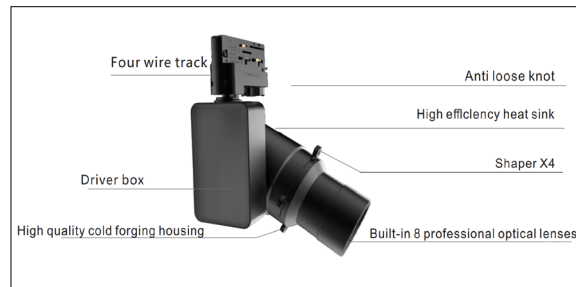

Technical Data / Datos técnicos

Model	PINAZO-D	Working temperature	-20°C +45°C
Light source	CCT adjust	Material	Aluminum
Power	30W/35W	Housing colour	White/Black/White Oak/Red Oak/Walnut
Beam angle	5°~60° zoomable	Wiring	2 wires/3wires/4 wires
CRI	90/92/95/97	Dimmable	Standard/0-10V/Triac Dim/Dali/Tuya/Casambi
CCT	2700K/3000K/4000K/5000K/5700K	Working life	50000 Hrs
Luminous efficacy	100-120lm/W	Led chip	Citizen/Osram/Cree/Evercore
Input Voltage	AC220-240V 50/60Hz	Driver	Tridonic/Osram/Khun/Philips/Lifud
Output Voltage	DC36V	Installation	Adapter on track
Binning initial	< 3 MacAdam	Warranty	5 Years

Packaging / Embalaje

N.W. Peso Neto ... 1.85Kg

G.W. Peso Bruto 2.1Kg/Box
Size 230 x225 x175mm

G.W. Peso Bruto 13.8Kg/CTN - 10pcs/CTN
Size 695 x250 x290mm