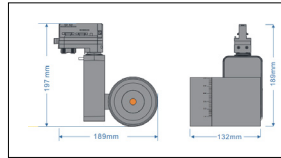

Packaging / Embalaje

N.W. Peso Neto ... 1.02Kg

G.W. Peso Bruto 1.17Kg/Box  
Size 125 x115 x210mm

G.W. Peso Bruto 12.9Kg/CTN - 10pcs/CTN  
Size 600 x265 x235mm

**PINAZO SERIES**

Technical Data / Datos técnicos