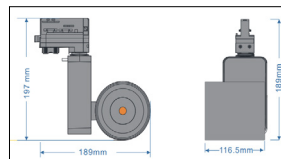

Technical Data / Datos técnicos

Model	PINAZO-B	Working temperature	-20°C +45°C
Light source	CCT adjust	Material	Aluminum
Power	30W/35W	Housing colour	White/Black/White Oak/Red Oak/Walnut
Beam angle	12°/24°/36°/60°	Wiring	2 wires/3wires/4 wires
CRI	90/92/95/97	Dimmable	Standard/0-10V/Triac Dim/Dali/Tuya/Casambi
CCT	2700K/3000K/4000K/5000K/5700K	Working life	50000 Hrs
Luminous efficacy	100-120lm/W	Led chip	Citizen/Osram/Cree/Evercore
Input Voltage	AC220-240V 50/60Hz	Driver	Tridonic/Osram/Khun/Philips/Lifud
Output Voltage	DC36V	Installation	Adapter on track
Binning initial	< 3 MacAdam	Warranty	5 Years

Packaging / Embalaje

N.W. Peso Neto ... 0.92Kg

G.W. Peso Bruto 1.03Kg/Box
Size 170 x135 x230mm

G.W. Peso Bruto 11.5Kg/CTN - 10pcs/CTN
Size 690 x360 x255mm