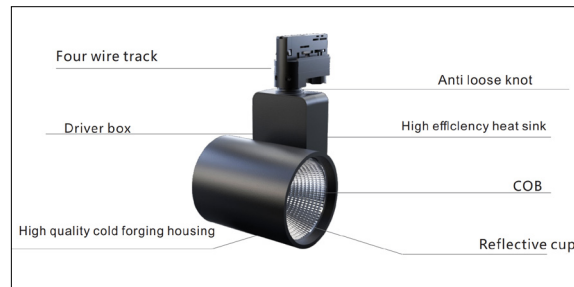

Technical Data / Datos técnicos

Model	PINAZO-B	Working temperature	-20°C +45°C
Light source	CCT adjust	Material	Aluminum
Power	30W/35W	Housing colour	White/Black/White Oak/Red Oak/Walnut
Beam angle	12°/24°/36°/60°	Wiring	2 wires/3wires/4 wires
CRI	90/92/95/97	Dimmable	Standard/0-10V/Triac Dim/Dali/Tuya/Casambi
CCT	2700K/3000K/4000K/5000K/5700K	Working life	50000 Hrs
Luminous efficacy	100-120lm/W	Led chip	Citizen/Osram/Cree/Evercore
Input Voltage	AC220-240V 50/60Hz	Driver	Tridonic/Osram/Khun/Philips/Lifud
Output Voltage	DC36V	Installation	Adapter on track
Binning initial	< 3 MacAdam	Warranty	5 Years

Packaging / Embalaje

N.W. Peso Neto ... 0.92Kg

G.W. Peso Bruto 1.03Kg/Box
Size 170 x135 x230mm

G.W. Peso Bruto 11.5Kg/CTN - 10pcs/CTN
Size 690 x360 x255mm