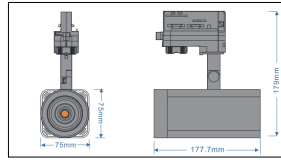

Packaging / Embalaje

N.W. Peso Neto ... 0.995Kg

G.W. Peso Bruto 1.15Kg/Box  
Size 125 x115 x210mm

G.W. Peso Bruto 12.7Kg/CTN - 10pcs/CTN  
Size 600 x265 x235mm

**SOROLLA SERIES**

Technical Data / Datos técnicos