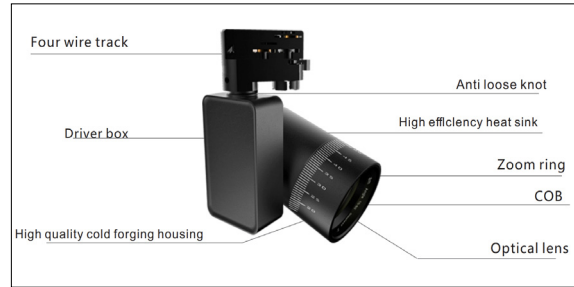

Packaging / Embalaje

N.W. Peso Neto ... 1.02Kg

G.W. Peso Bruto 1.17Kg/Box  
Size 125 x115 x210mm

G.W. Peso Bruto 12.9Kg/CTN - 10pcs/CTN  
Size 600 x265 x235mm

**PINAZO SERIES**

Technical Data / Datos técnicos