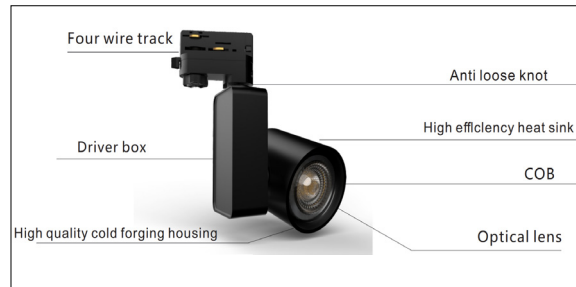

Packaging / Embalaje

N.W. Peso Neto ... 0.92Kg

G.W. Peso Bruto 1.03Kg/Box  
Size 170 x135 x230mm

G.W. Peso Bruto 11.5Kg/CTN - 10pcs/CTN  
Size 690 x360 x255mm

**PINAZO SERIES**

Technical Data / Datos técnicos