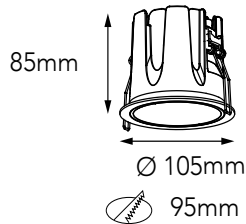

SL10585 18W Ip65 Cree