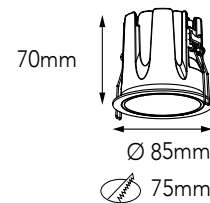

SL8570 10W Ip65 Cree