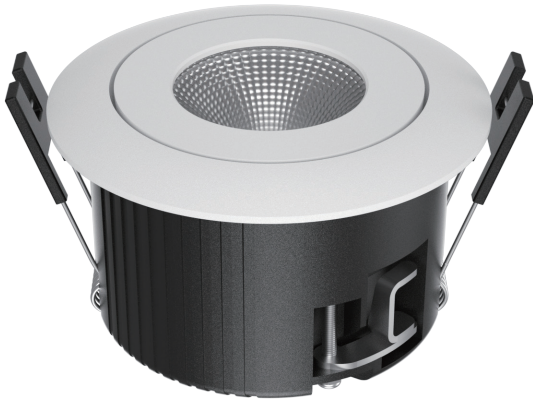

KH-DL360-IP65

CE RoHS IP65

- ☒ Black
- ☐ White