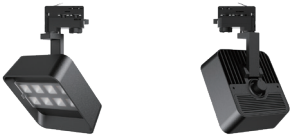

- ☒ Black
- ☐ White