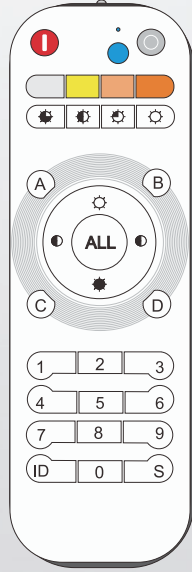

# KH85105 New

**350°**  
Rotated

**350°**  
turning