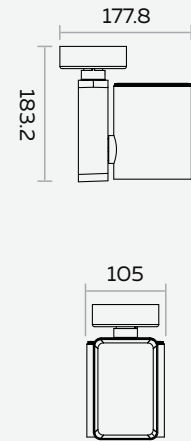

# KH85105 New

**350°**  
Rotated

**350°**  
turning

## Dimensions(Unit:mm)

- Black
- White