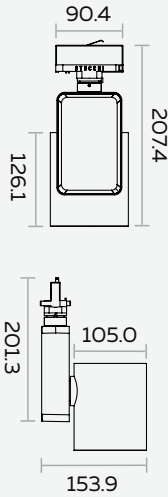

# KH85105 New

**350°**  
Rotated

**350°**  
turning

## Dimensions(Unit:mm)

- Black
- White