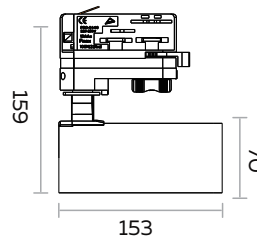

KH-045-15W

15° / 24° / 38° / 50°

CRI: ≥90 / ≥95

2700K 3000K 4000K 5000K 5700K

100-120LM/W

4 wires/6 wires

Warranty: 5 Years