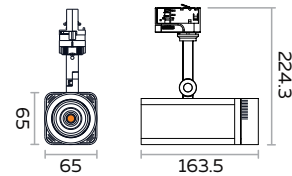

Planocnvex

10W / 20W / 30W

12° – 70°

CRI: ≥ 90 / ≥ 95

2700K 3000K 4000K 5000K 5700K

75-85LM/W

4 wires / 6 wires

Standard/O-10V/Trica Dim/Dali/Tuya/
2.4 / CASAMBI

Warranty: 5 Years

DIMMABLE CCT

10W Unit:mm