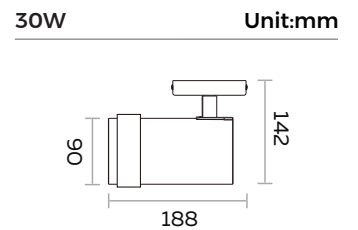

KH 045 Non Dimmable

W	CRI	Flux	Optic	Code
30W	≥90 / ≥95	2500Lm	10°-60° Zoomable	KH-04654

KH - 045 0-10V Dimmable

W	CRI	Flux	Optic	Code
30W	≥90 / ≥95	2500Lm	10°-60° Zoomable	KH-04664