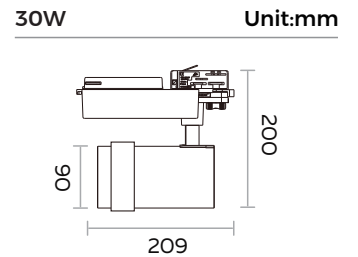

KH - 045 DALI Dimmable

W	CRI	Flux	Optic	Code
30W	≥90 / ≥95	2500Lm	10°-60° Zoomable	KH-04624

KH - 045 2.4G RF Dimmable

W	CRI	Flux	Optic	Code
30W	≥90 / ≥95	2500Lm	10°-60° Zoomable	KH-04644