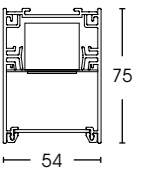

### KD064 ▲

Power	Flux	Size(WxH)	CCT	Beam Angle	Added
25W/M	>95 lm/W	54x75mm	3000K 4000K 6000K	110°	/

[www.nelux.com.hk](http://www.nelux.com.hk)

[sales@nelux.com.hk](mailto:sales@nelux.com.hk)  
[salesnelux@gmail.com](mailto:salesnelux@gmail.com)