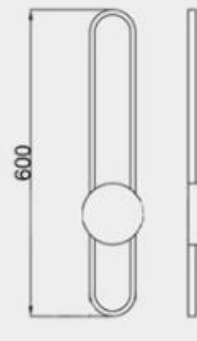

LED wall lamp

NQW0301

NQW0303

60CM	60*13CM
80CM	80*13CM
100CM	100*13CM
120CM	120*13CM

NQW0303

NQW0304

NQW0305

NQW0306

NQW0307

NQW0308

NQW0309

NQW0310

NQW0311

120CM

90CM

60CM

NQW0312

NQW0313

40cm 15w

60cm 24w

80cm 32w

100cm 39w

120cm 48w

NQW0314