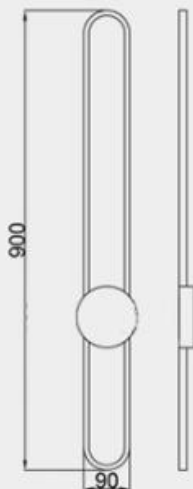

LED wall lamp

NQW0301

NQW0303

60CM	60*13CM
80CM	80*13CM
100CM	100*13CM
120CM	120*13CM

NQW0303

NQW0304

NQW0305

NQW0306

NQW0307

NQW0308

NQW0309

NQW0310

NQW0311

120CM

90CM

60CM

NQW0312

NQW0313

40cm 15w

60cm 24w

80cm 32w

100cm 39w

120cm 48w

NQW0314